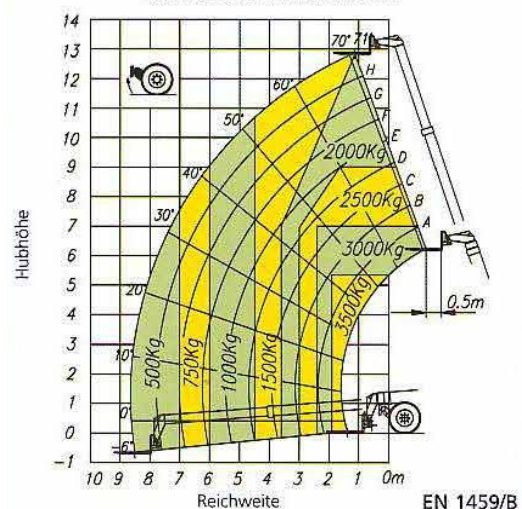

mit oder ohne Fahrer

Teleskop-Stapler Typ M 35.13

Maße:

Max. Gabelhöhe	13,00 m
Gabelhöhe m. max. Last	7,15 m
Max. seitl. Reichweite	8,63 m
Reichweite m. max. Last	2,40 m
Hublast	3500 kg
Abstützbreite	2,42 m
Bauhöhe	2,44 m
Baubreite	2,22 m
Baulänge ohne Gabeln	5,41 m
Eigengewicht	8.870 kg

Ausstattung

- Seitl. verschiebbarer Oberwagen
- Hydraulischer Niveauegleich
- Abstützung
- Dieselantrieb

Zubehör

- Gabeln
- Schaufel
- Ballengreifer
- Arbeitskorb

P 35.13 K

MIT LASTGABELN AUF RÄDERN

P 35.13 K