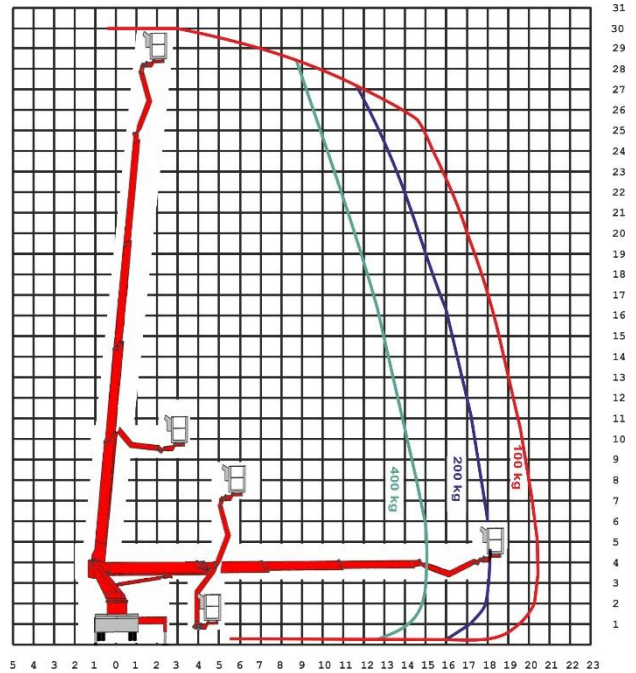

LKW-Lift Typ BL 300

Maße:

Max. Arbeitshöhe	30,00 m
Max. Plattformhöhe	28,00 m
Max. seitl. Reichweite	20,50 m
Arbeitskorb	1,80 m x 1,00 m
Tragkraft	400 kg
Abstützbreite	2,53/5,00 m
Bauhöhe	3,60 m
Baubreite	2,53 m
Baulänge	7,60 m
Eigengewicht	3.490 kg
Steigfähigkeit	
Max. Geländeneigung	
Flächenbelastung	kN/m ²
Max. Raddruck	kN