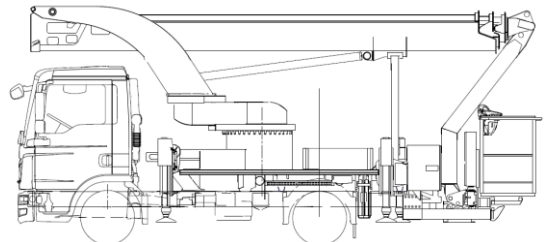

LKW-Lift Typ BL 300

Maße:

Max. Arbeitshöhe	30,00 m
Max. Plattformhöhe	28,00 m
Max. seitl. Reichweite	20,50 m
Arbeitskorb	1,80 m x 1,00 m
Tragkraft	400 kg
Abstützbreite	2,53/5,00 m
Bauhöhe	3,60 m
Baubreite	2,53 m
Baulänge	7,60 m
Eigengewicht	3.490 kg
Steigfähigkeit	
Max. Geländeneigung	
Flächenbelastung	kN/m ²
Max. Raddruck	kN

Ausstattung:

- Homefunktion
- Vollvariable Abstützung
- Drehbarer Arbeitskorb 2 x 85°
- 230 Volt Leitung zum Arbeitskorb
- Abstützautomatik

Zubehör:

- Powerlift System 150 kg Traglast