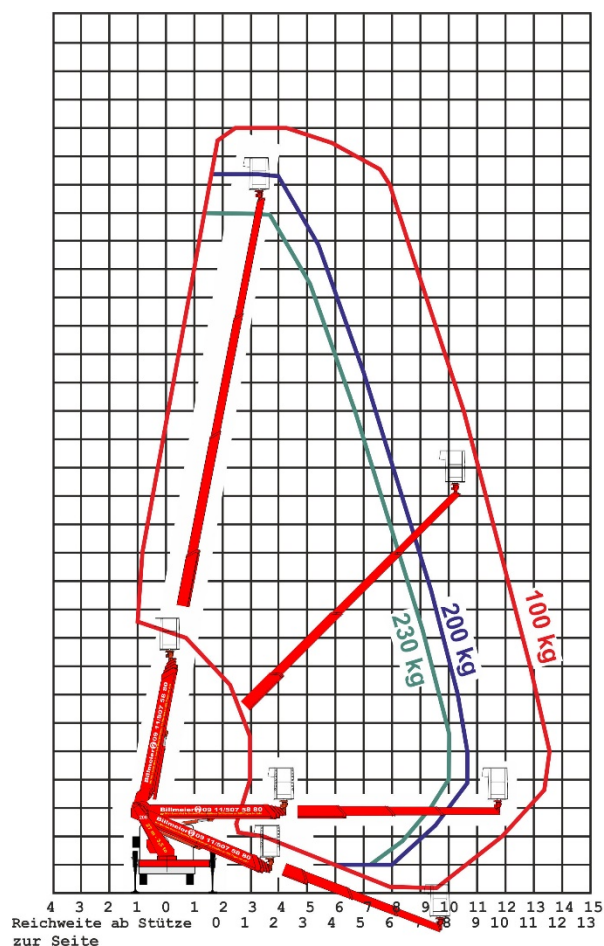

LKW-Lift Typ BL 270 B

Maße:

Max. Arbeitshöhe	27,00 m
Max. Plattformhöhe	25,00 m
Max. seitl. Reichweite	13,50 m
Arbeitskorb	1,40 m x 0,70 m
Korbbelastung	230 kg
Abstützbreite	2,10/2,85/3,55 m
Bauhöhe	2,95 m
Baubreite	2,10 m
Baulänge	6,75 m
Eigengewicht	3.340 kg
Steigfähigkeit	
Max. Geländeneigung	
Max. Bodendruck	