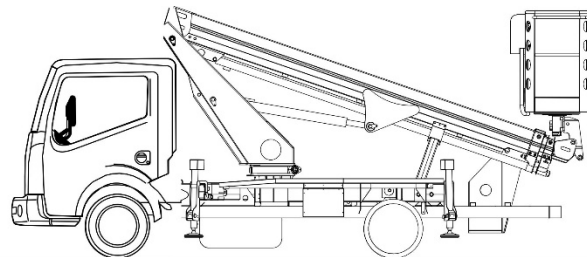

LKW-Lift Typ BL 180 B

Maße:

Max. Arbeitshöhe	18,00 m
Max. Plattformhöhe	16,00 m
Max. seiti. Reichweite	9,20 m
Arbeitskorb	1,30 m x 0,70 m
Korbbelastung	250 kg
Abstützbreite	3,00 m
Bauhöhe	2,80 m
Baubreite	2,10 m
Baulänge	6,79 m
Eigengewicht	3.410 kg
Steigfähigkeit	
Max. Geländeneigung	
Max. Bodendruck	

Ausstattung:

- Abstützautomatik
- Homefunktion
- Diesel Antrieb
- Drehbarer Arbeitskorb 2 x 90°
- 230 Volt Leitung zum Arbeitskorb

Zubehör:

- Scheibhalterung
- Arbeitsscheinwerfer
- Stromerzeuger