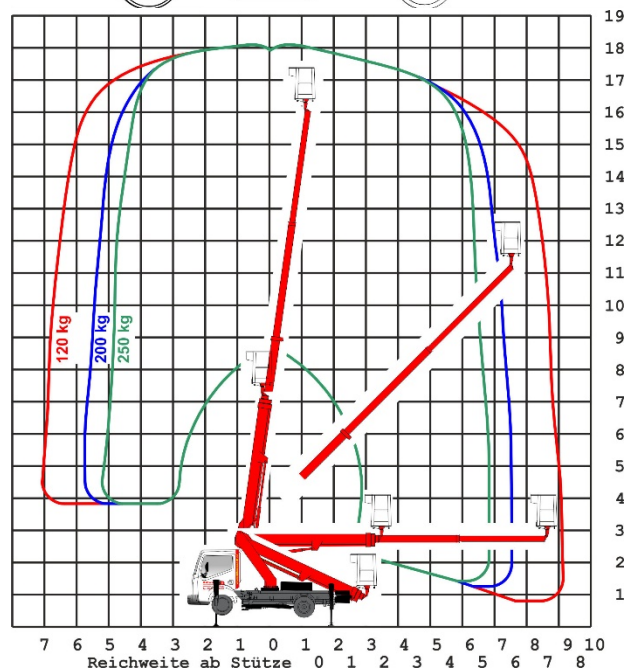

LKW-Lift Typ BL 180 B

Maße:

Max. Arbeitshöhe	18,00 m
Max. Plattformhöhe	16,00 m
Max. seiti. Reichweite	9,20 m
Arbeitskorb	1,30 m x 0,70 m
Korbbelastung	250 kg
Abstützbreite	3,00 m
Bauhöhe	2,80 m
Baubreite	2,10 m
Baulänge	6,79 m
Eigengewicht	3.410 kg
Steigfähigkeit	
Max. Geländeneigung	
Max. Bodendruck	