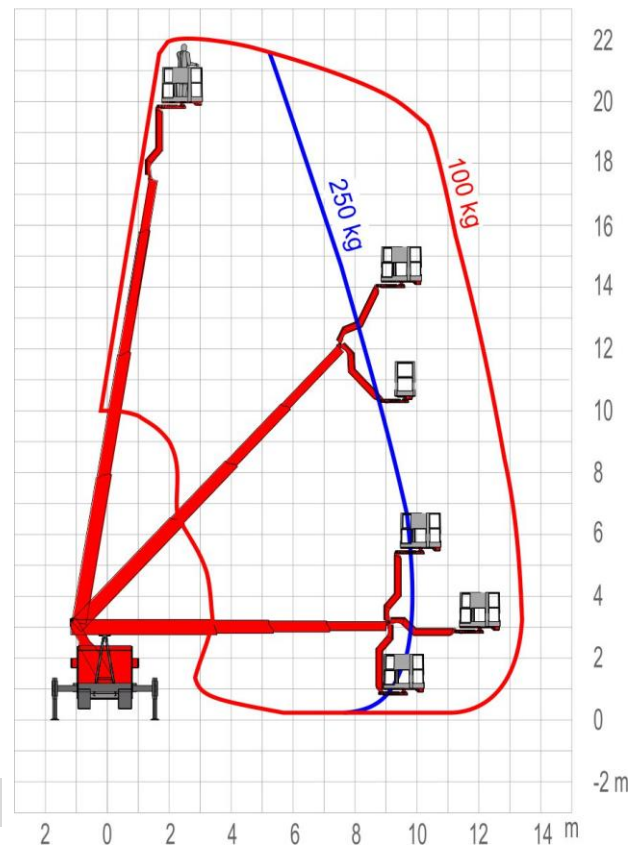

LKW-Lift Typ BL 220 BK

Maße:

Max. Arbeitshöhe	22,00 m
Max. Plattformhöhe	20,00 m
Max. seitl. Reichweite	13,20 /16,90 m
Arbeitskorb	1,40 m x 0,70 m
Tragkraft	230 kg
Abstützbreite	3,60/2,91/2,22 m
Bauhöhe	2,99 m
Baubreite	2,22 m
Baulänge	6,86 m
Eigengewicht	3.460 kg
Steigfähigkeit	
Max. Geländeneigung	
Flächenbelastung	kN/m ²
Max. Raddruck	kN

Ausstattung:

- Homefunktion
- Diesel-Antrieb
- Drehbarer Arbeitskorb 2 x 90°
- 230 Volt Leitung zum Arbeitskorb
- Abstützautomatik

Zubehör: