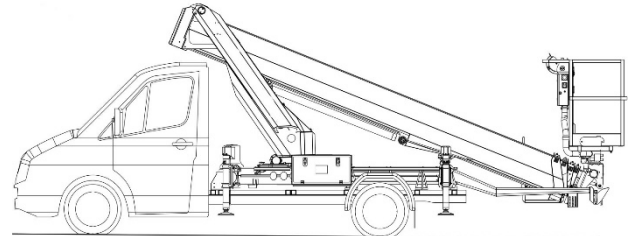

LKW-Lift Typ BL 280 B

Maße:

Max. Arbeitshöhe	27,60 m
Max. Plattformhöhe	25,60 m
Max. seitl. Reichweite	13,20 /17,00 m
Arbeitskorb	1,40 m x 0,70 m
Tragkraft	230 kg
Abstützbreite	3,60/2,91/2,22 m
Bauhöhe	3,05 m
Baubreite	2,22 m
Baulänge	7,85 m
Eigengewicht	3.460 kg
Steigfähigkeit	
Max. Geländeneigung	
Flächenbelastung	kN/m ²
Max. Raddruck	kN

Ausstattung:

- Homefunktion
- Diesel-Antrieb
- Drehbarer Arbeitskorb 2 x 90°
- 230 Volt Leitung zum Arbeitskorb
- Abstützautomatik

Zubehör: