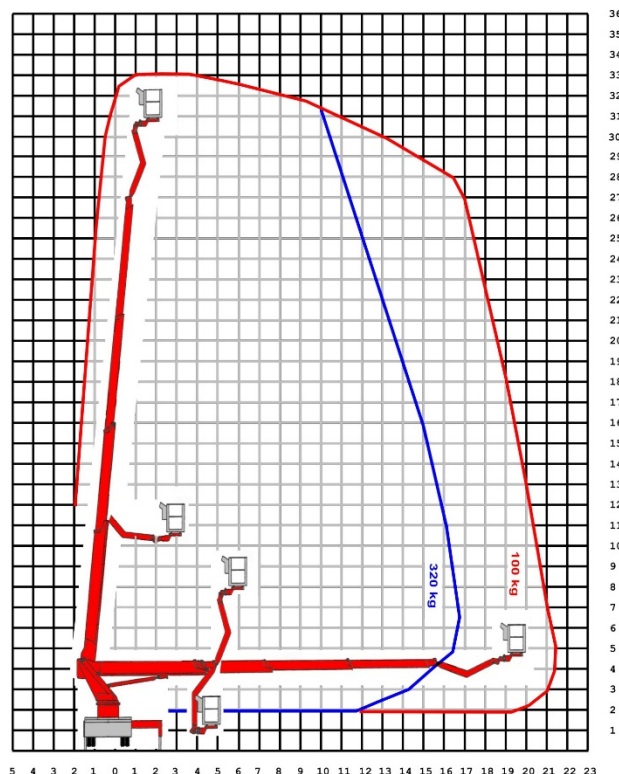

## LKW-Lift Typ BL 330

### Maße:

<b>Max. Arbeitshöhe</b>	<b>33,00 m</b>
Max. Plattformhöhe	31,00 m
<b>Max. seitl. Reichweite</b>	<b>21,20 m</b>
Arbeitskorb	1,70 m x 0,86 m
Korbbelastung	320 kg
Abstützbreite	2,49 m – 5,30 m
Bauhöhe	3,54 m
Baubreite	2,49 m
Baulänge	8,79 m
<b>Eigengewicht</b>	<b>7.220 kg</b>
Steigfähigkeit	
Max. Geländeneigung	
Max. Bodendruck	