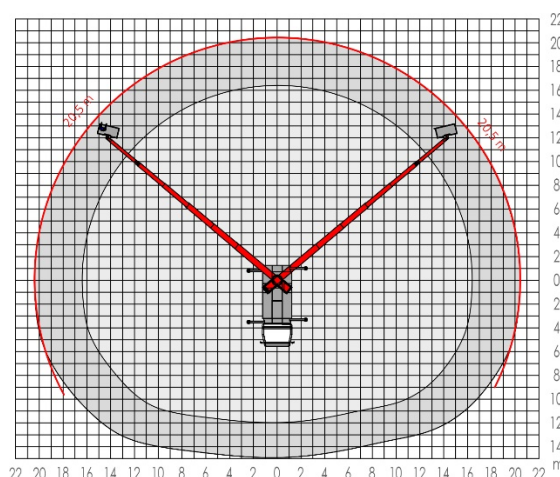

## LKW-Lift Typ BL 285

### Maße:

Max. Arbeitshöhe	28,50 m
Max. Plattformhöhe	26,50 m
Max. seittl. Reichweite	20,50 m
Arbeitskorb	2,10 m x 0,86 m
<b>Korbbelastung</b>	<b>300 kg</b>
Abstützbreite	2,55 bis 5,10 m
Bauhöhe	3,75 m
Baubreite	2,54 m
<b>Baulänge</b>	<b>6,69 m</b>
Eigengewicht	7.310 kg
Steigfähigkeit	
Max. Geländeneigung	
Max. Bodendruck	