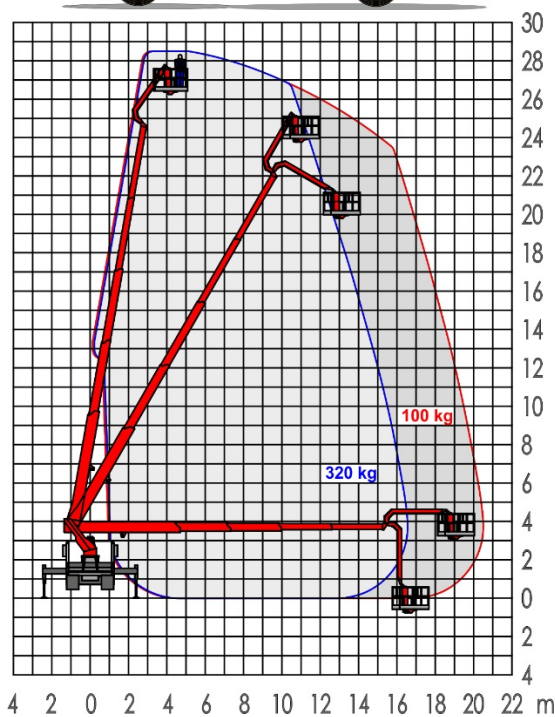

## LKW-Lift Typ BL 285

### Maße:

Max. Arbeitshöhe	28,50 m
Max. Plattformhöhe	26,50 m
Max. seittl. Reichweite	20,50 m
Arbeitskorb	2,10 m x 0,86 m
<b>Korbbelastung</b>	<b>300 kg</b>
Abstützbreite	2,55 bis 5,10 m
Bauhöhe	3,75 m
Baubreite	2,54 m
<b>Baulänge</b>	<b>6,69 m</b>
Eigengewicht	7.310 kg
Steigfähigkeit	
Max. Geländeneigung	
Max. Bodendruck	