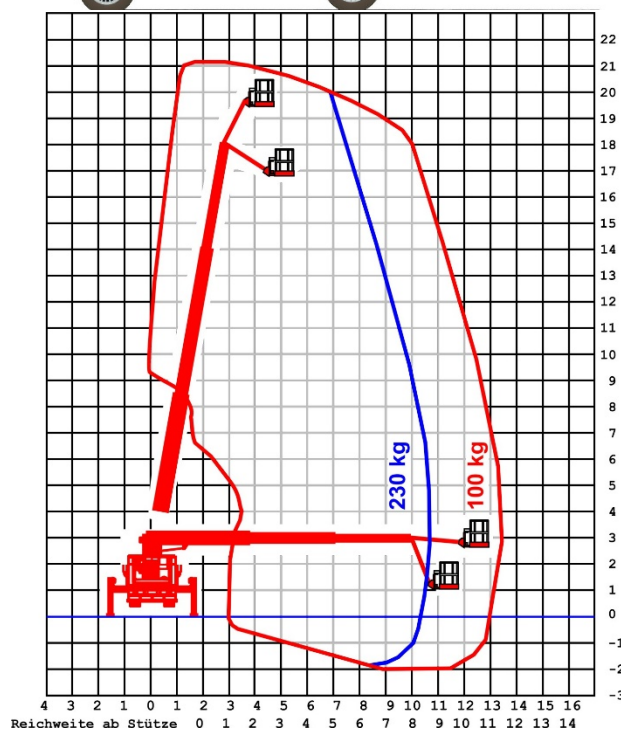

LKW-Lift Typ BL 210 BK

Maße:

Max. Arbeitshöhe	21,00 m
Max. Plattformhöhe	19,00 m
Max. Reichweite	13,30/16,40 m
Arbeitskorb	1,40 m x 0,70 m
Korbbelastung	230 kg
Abstützbreite	2,22/2,90/3,60 m
Bauhöhe	3,00 m
Baubreite	2,22 m
Baulänge	6,90 m
Eigengewicht	3.390 kg
Steigfähigkeit	
Max. Geländeneigung	
Max. Bodendruck	