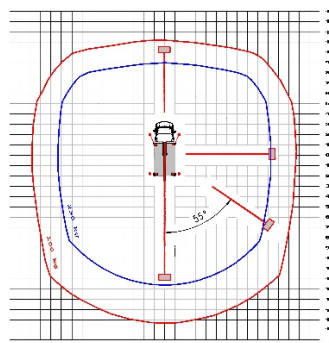

LKW-Lift Typ BL 210 BK

Maße:

Max. Arbeitshöhe	21,00 m
Max. Plattformhöhe	19,00 m
Max. Reichweite	13,30/16,40 m
Arbeitskorb	1,40 m x 0,70 m
Korbbelastung	230 kg
Abstützbreite	2,22/2,90/3,60 m
Bauhöhe	3,00 m
Baubreite	2,22 m
Baulänge	6,90 m
Eigengewicht	3.390 kg
Steigfähigkeit	
Max. Geländeneigung	
Max. Bodendruck	