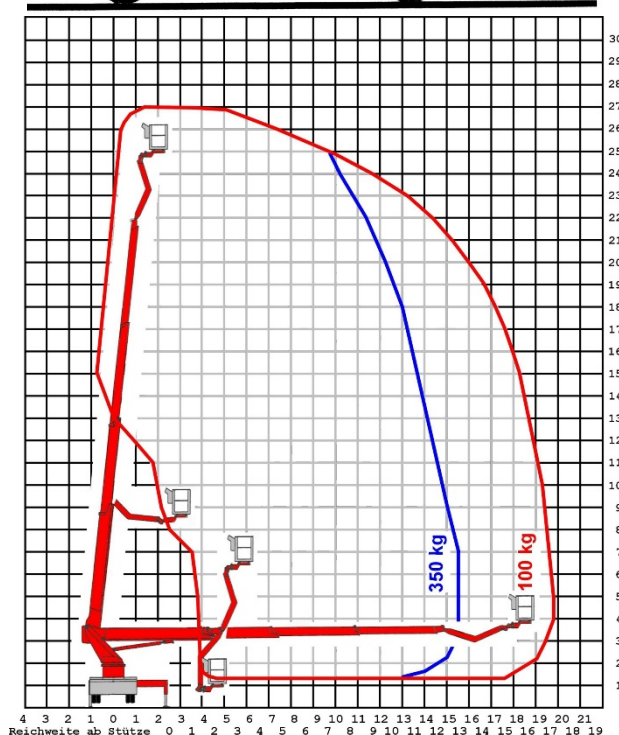

LKW-Lift Typ BL 271

Maße:

Max. Arbeitshöhe	27,00 m
Max. Plattformhöhe	15,00 m
Max. seitl. Reichweite	19,50 m
Arbeitskorb	1,70 m x 0,86 m
Korbbelastung	320 kg
Abstützbreite	2,49-5,30 m
Bauhöhe	3,54 m
Baubreite	2,50 m
Baulänge	8,79 m
Eigengewicht	7.220 kg
Steigfähigkeit	
Max. Geländeneigung	
Max. Bodendruck	