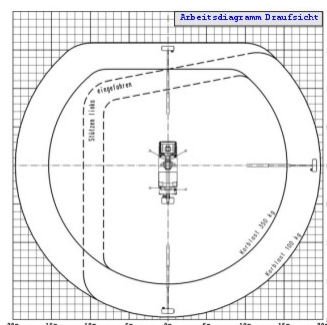

LKW-Lift Typ BL 271

Maße:

Max. Arbeitshöhe	27,00 m
Max. Plattformhöhe	15,00 m
Max. seitl. Reichweite	19,50 m
Arbeitskorb	1,70 m x 0,86 m
Korbbelastung	320 kg
Abstützbreite	2,49-5,30 m
Bauhöhe	3,54 m
Baubreite	2,50 m
Baulänge	8,79 m
Eigengewicht	7.220 kg
Steigfähigkeit	
Max. Geländeneigung	
Max. Bodendruck	