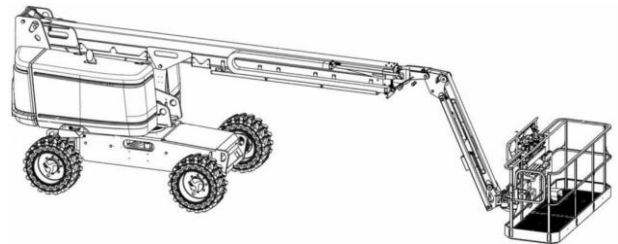

## Teleskop-Lift Typ BT 160-23 DA

### Maße:

Max. Arbeitshöhe	16,10 m
Max. Plattformhöhe	14,100 m
Max. seitl. Reichweite	13,00 m
Arbeitskorb	1,83 m x 0,76 m
Tragkraft	250 / 350 kg
Bauhöhe	2,47 m
Baubreite	2,29 m
Baulänge	9,16 m
Eigengewicht	7.930kg
Steigfähigkeit	45 %
Max. Geländeneigung	5°
Bodendruck des Reifen	
Max. Raddruck	

### Ausstattung:

- Diesel – Allrad
- Allrad – Lenkung
- Pendelachse
- Außeneinsatz mit 2-3 Personen