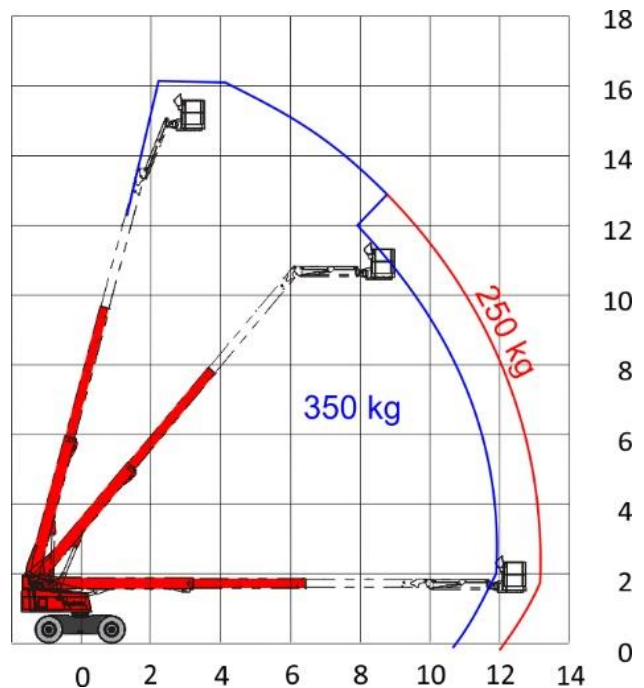

## Teleskop-Lift Typ BT 160-23 DA

### Maße:

Max. Arbeitshöhe	16,10 m
Max. Plattformhöhe	14,100 m
Max. seitl. Reichweite	13,00 m
Arbeitskorb	1,83 m x 0,76 m
Tragkraft	250 / 350 kg
Bauhöhe	2,47 m
Baubreite	2,29 m
Baulänge	9,16 m
Eigengewicht	7.930kg
Steigfähigkeit	45 %
Max. Geländeneigung	5°
Bodendruck des Reifen	
Max. Raddruck	