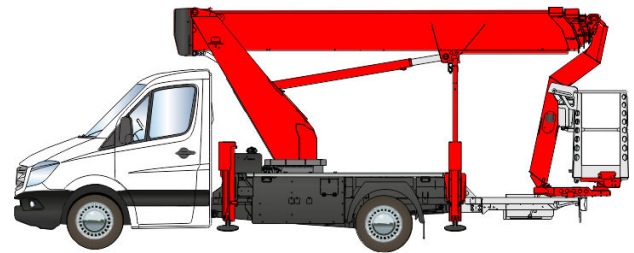

LKW-Lift Typ BL 250 BK

Maße:

Max. Arbeitshöhe	24,50 m
Max. Plattformhöhe	22,50 m
Max. seitl. Reichweite	13,60 /16,50 m
Arbeitskorb	1,40 m x 0,70 m
Tragkraft	230 kg
Bauhöhe	3,02 m
Baubreite	2,22 m
Baulänge	7,75 m
Eigengewicht	3.460 kg
Steigfähigkeit	
Max. Geländeneigung	
Flächenbelastung	kN/m ²
Max. Raddruck	kN

Ausstattung:

- Abstützautomatik
- Homefunktion
- Diesel-Antrieb
- Drehbarer Arbeitskorb 2 x 85°
- 230 Volt Leitung zum Arbeitskorb
-

Zubehör: